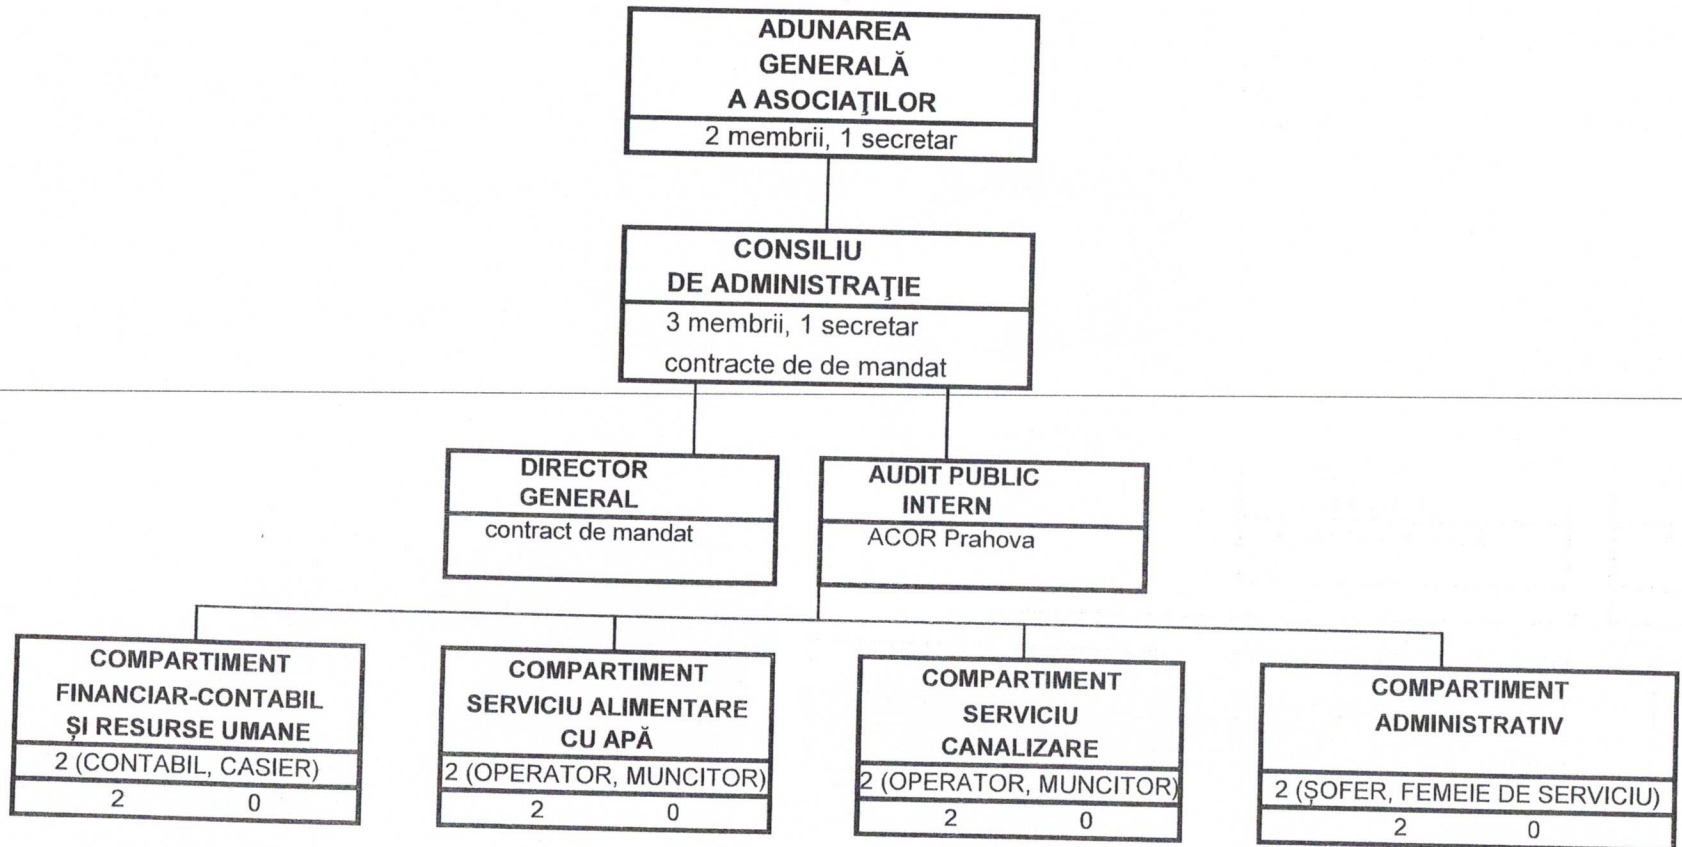

# ORGANIGRAMA S.C. APĂ CANAL RÂFOV S.R.L.

✦ **TOTAL : 8 POSTURI**

- 8 OCUPATE

- 8 VACANTE